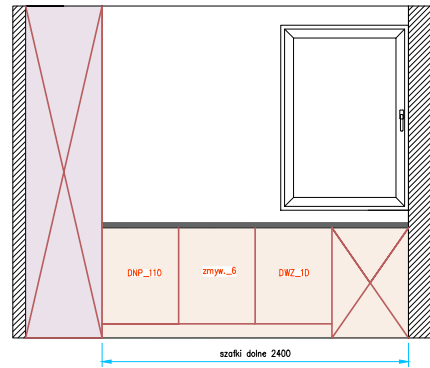

Kuchnia 3

Legenda:	
	Ściana
	Blat
	Szafki dolne
	Szafki wysokie
	Szafki wiszące
	Opis

Koszty:	
Rodzaj frontów	Cena z montażem
Płyta laminowana	32 000 zł
Akryl	36 360 zł
Lakier jednostronny mat	38 180 zł
Lakier jednostronny WP	40 400 zł
Lakier jednostronny mat wzór	41 490 zł

Dodatkowe koszty:	
Pomiar	480 zł
Wizualizacja	760 zł