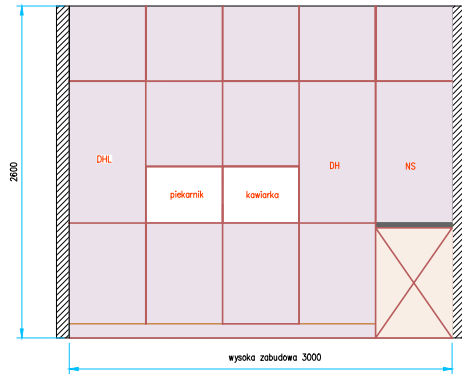

Kuchnia 3

Legenda:	
	Ściana
	Blat
	Szafki dolne
	Szafki wysokie
	Szafki wiszące
	Opis

Koszty:	
Rodzaj frontów	Cena z montażem
Płyta laminowana	32 000 zł
Akryl	36 360 zł
Lakier jednostronny mat	38 180 zł
Lakier jednostronny WP	40 400 zł
Lakier jednostronny mat wzór	41 490 zł

Dodatkowe koszty:	
Pomiar	480 zł
Wizualizacja	760 zł