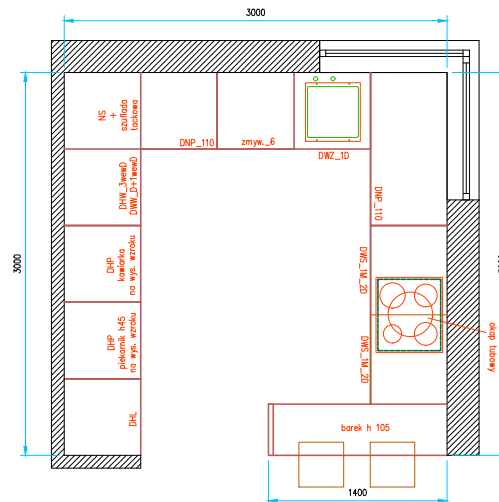

Kuchnia 3

Legenda:	
	Ściana
	Blat
	Szafki dolne
	Szafki wysokie
	Szafki wiszące
	Opis

Koszty:	
Rodzaj frontów	Cena z montażem
Płyta laminowana	32 000 zł
Akryl	36 360 zł
Lakier jednostronny mat	38 180 zł
Lakier jednostronny WP	40 400 zł
Lakier jednostronny mat wzór	41 490 zł

Dodatkowe koszty:	
Pomiar	480 zł
Wizualizacja	760 zł