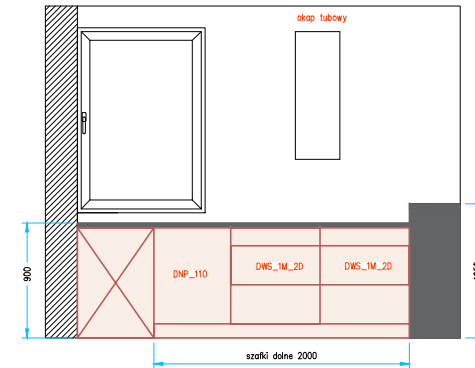

Kuchnia 3

Legenda:	
	Ściana
	Blat
	Szafki dolne
	Szafki wysokie
	Szafki wiszące
	Opis

Koszty:	
Rodzaj frontów	Cena z montażem
Płyta laminowana	32 000 zł
Akryl	36 360 zł
Lakier jednostronny mat	38 180 zł
Lakier jednostronny WP	40 400 zł
Lakier jednostronny mat wzór	41 490 zł

Dodatkowe koszty:	
Pomiar	480 zł
Wizualizacja	760 zł