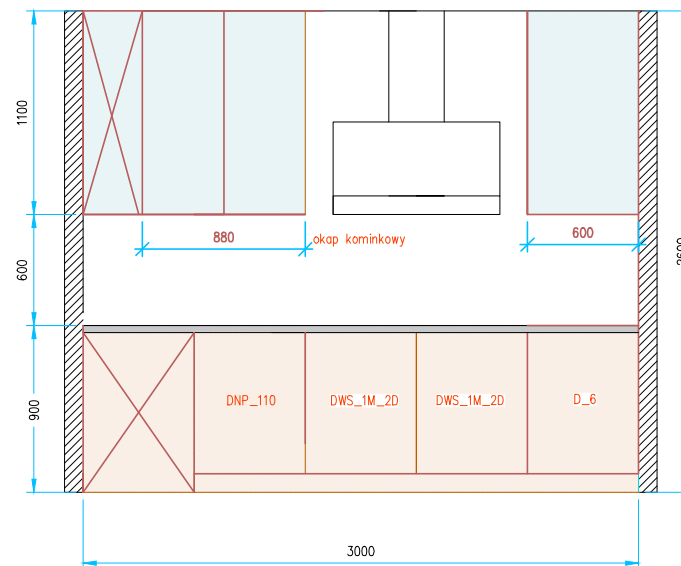

# Kuchnia 2 BASIC

Legenda:	
	Ściana
	Blat
	Szafki dolne
	Szafki wysokie
	Szafki wiszące
	Opis

Kosztorys:	
Rodzaj frontów	Cena z montażem
Płyta laminowana	25 700 zł
Akryl	28 900 zł
Lakier jednostronny mat	30 350 zł
Lakier jednostronny WP	32 100 zł
Lakier jednostronny mat wzór	32 860 zł

Dodatkowe koszty:	
Pomiar	480 zł
Wizualizacja	760 zł