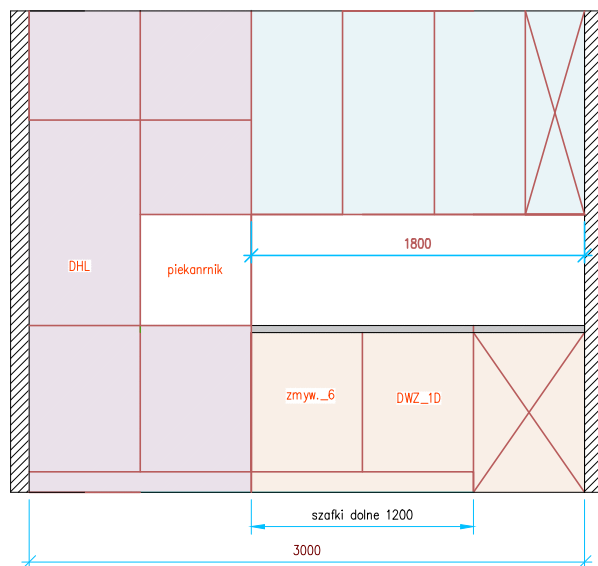

# Kuchnia 2 BASIC

Legenda:	
	Ściana
	Blat
	Szafki dolne
	Szafki wysokie
	Szafki wiszące
	Opis

Kosztorys:	
Rodzaj frontów	Cena z montażem
Płyta laminowana	25 700 zł
Akryl	28 900 zł
Lakier jednostronny mat	30 350 zł
Lakier jednostronny WP	32 100 zł
Lakier jednostronny mat wzór	32 860 zł

Dodatkowe koszty:	
Pomiar	480 zł
Wizualizacja	760 zł