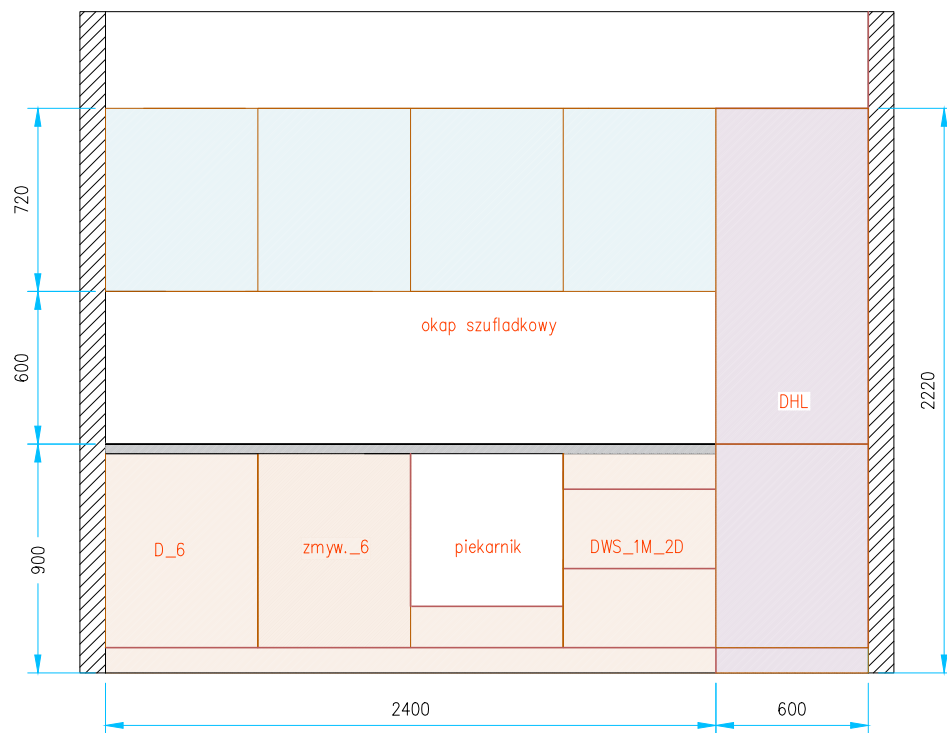

Kuchnia 1 BASIC

Legenda:

	Ściana
	Blat
	Szafki dolne
	Szafki wysokie
	Szafki wiszące
	Opis

Kosztorys:

Rodzaj frontów	Cena z montażem
Płyta laminowana	12 800 zł
Akryl	14 540 zł
Lakier jednostronny mat	15 300 zł
Lakier jednostronny WP	16 250 zł
Lakier jednostronny mat wzór	16 680 zł

Dodatkowe koszty:

Pomiar	480 zł
Wizualizacja	780 zł