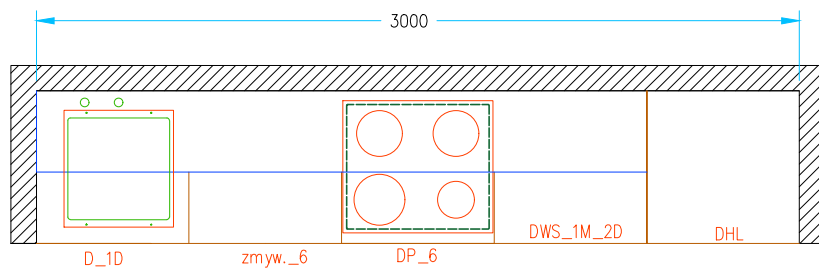

Kuchnia 1 BASIC

Legenda:

	Ściana
	Blat
	Szafki dolne
	Szafki wysokie
	Szafki wiszące
	Opis

Kosztorys:

Rodzaj frontów	Cena z montażem
Płyta laminowana	12 800 zł
Akryl	14 540 zł
Lakier jednostronny mat	15 300 zł
Lakier jednostronny WP	16 250 zł
Lakier jednostronny mat wzór	16 680 zł

Dodatkowe koszty:

Pomiar	480 zł
Wizualizacja	780 zł